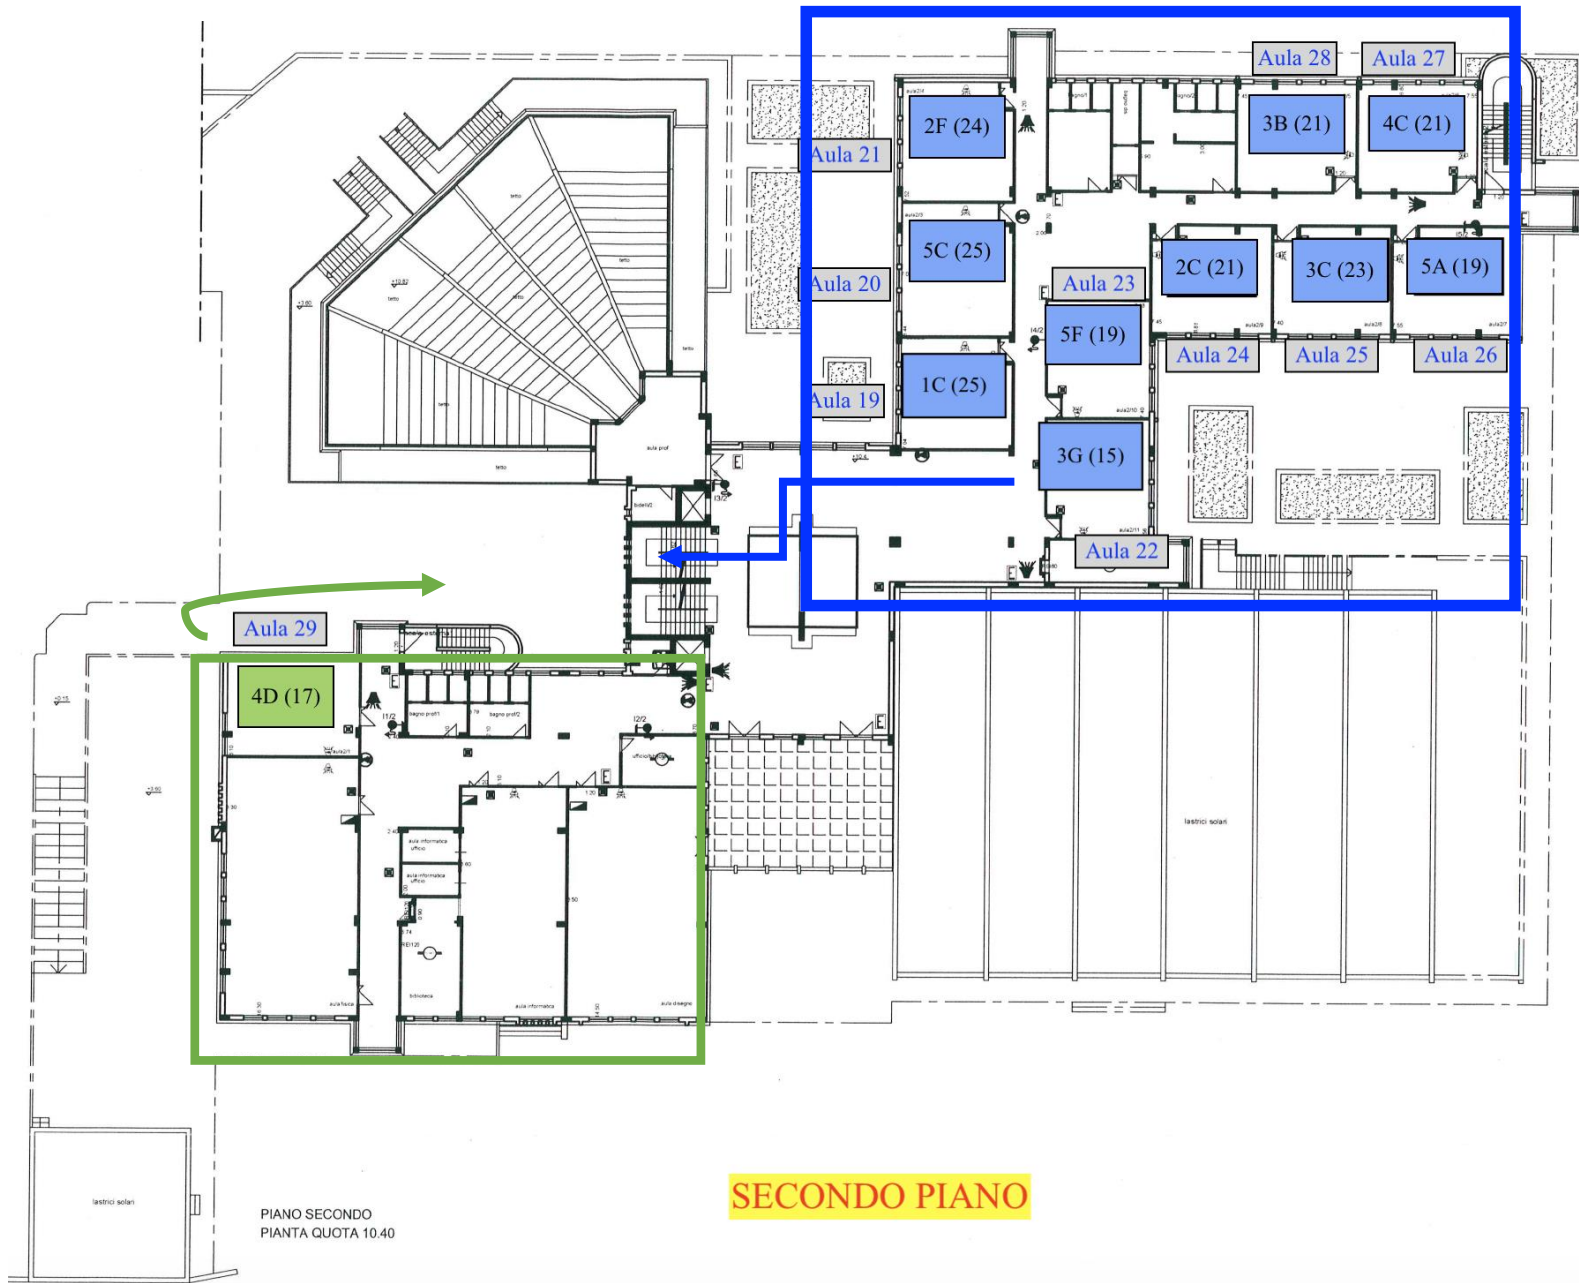

Ingresso e uscita dal portone principale e dal cancello di via Oneto

Ingresso e uscita dalle scale esterne e dal cancello di via Kennedy

PRIMO PIANO

PIANO PRIMO
PIANTA QUOTA 7.00

Ingresso e uscita dalle scale esterne e dal cancello di via Kennedy

Ingresso e uscita dal portone principale e dal cancello di via Oneto

SECONDO PIANO

PIANO SECONDO
PIANTA QUOTA 10.40