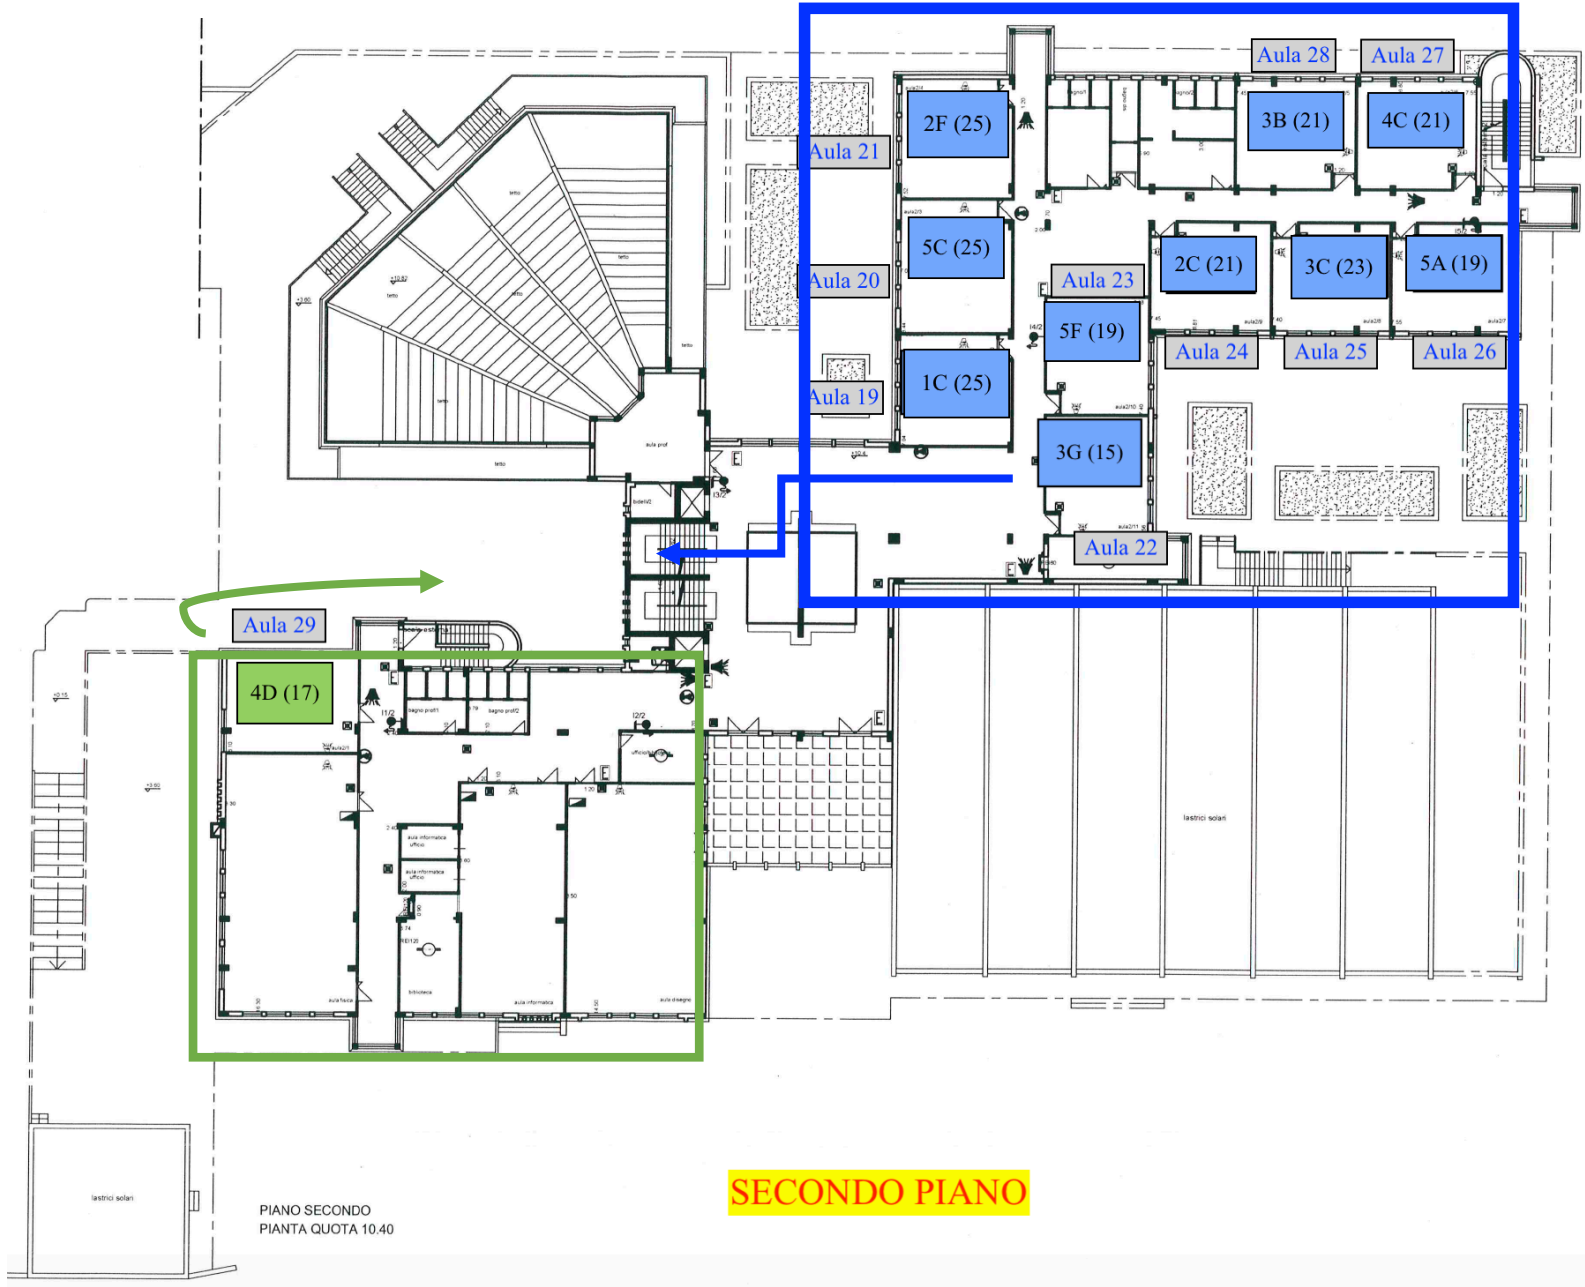

# Collocazione classi/aule LICEO SCIENTIFICO a.s. 2023/24

Ingresso e uscita dal portone principale e dal cancello di via Oneto

PIANO TERRA  
PIANTA QUOTA 3,60

Ingresso e uscita dal portone principale e dal cancello di via Oneto

Ingresso e uscita dalle scale esterne e dal cancello di via Kennedy

**PRIMO PIANO**

PIANO PRIMO  
PIANTA QUOTA 7.00

Ingresso e uscita dalle scale esterne e dal cancello di via Kennedy

Ingresso e uscita dal portone principale e dal cancello di via Oneto

**SECONDO PIANO**

PIANO SECONDO  
PIANTA QUOTA 10.40