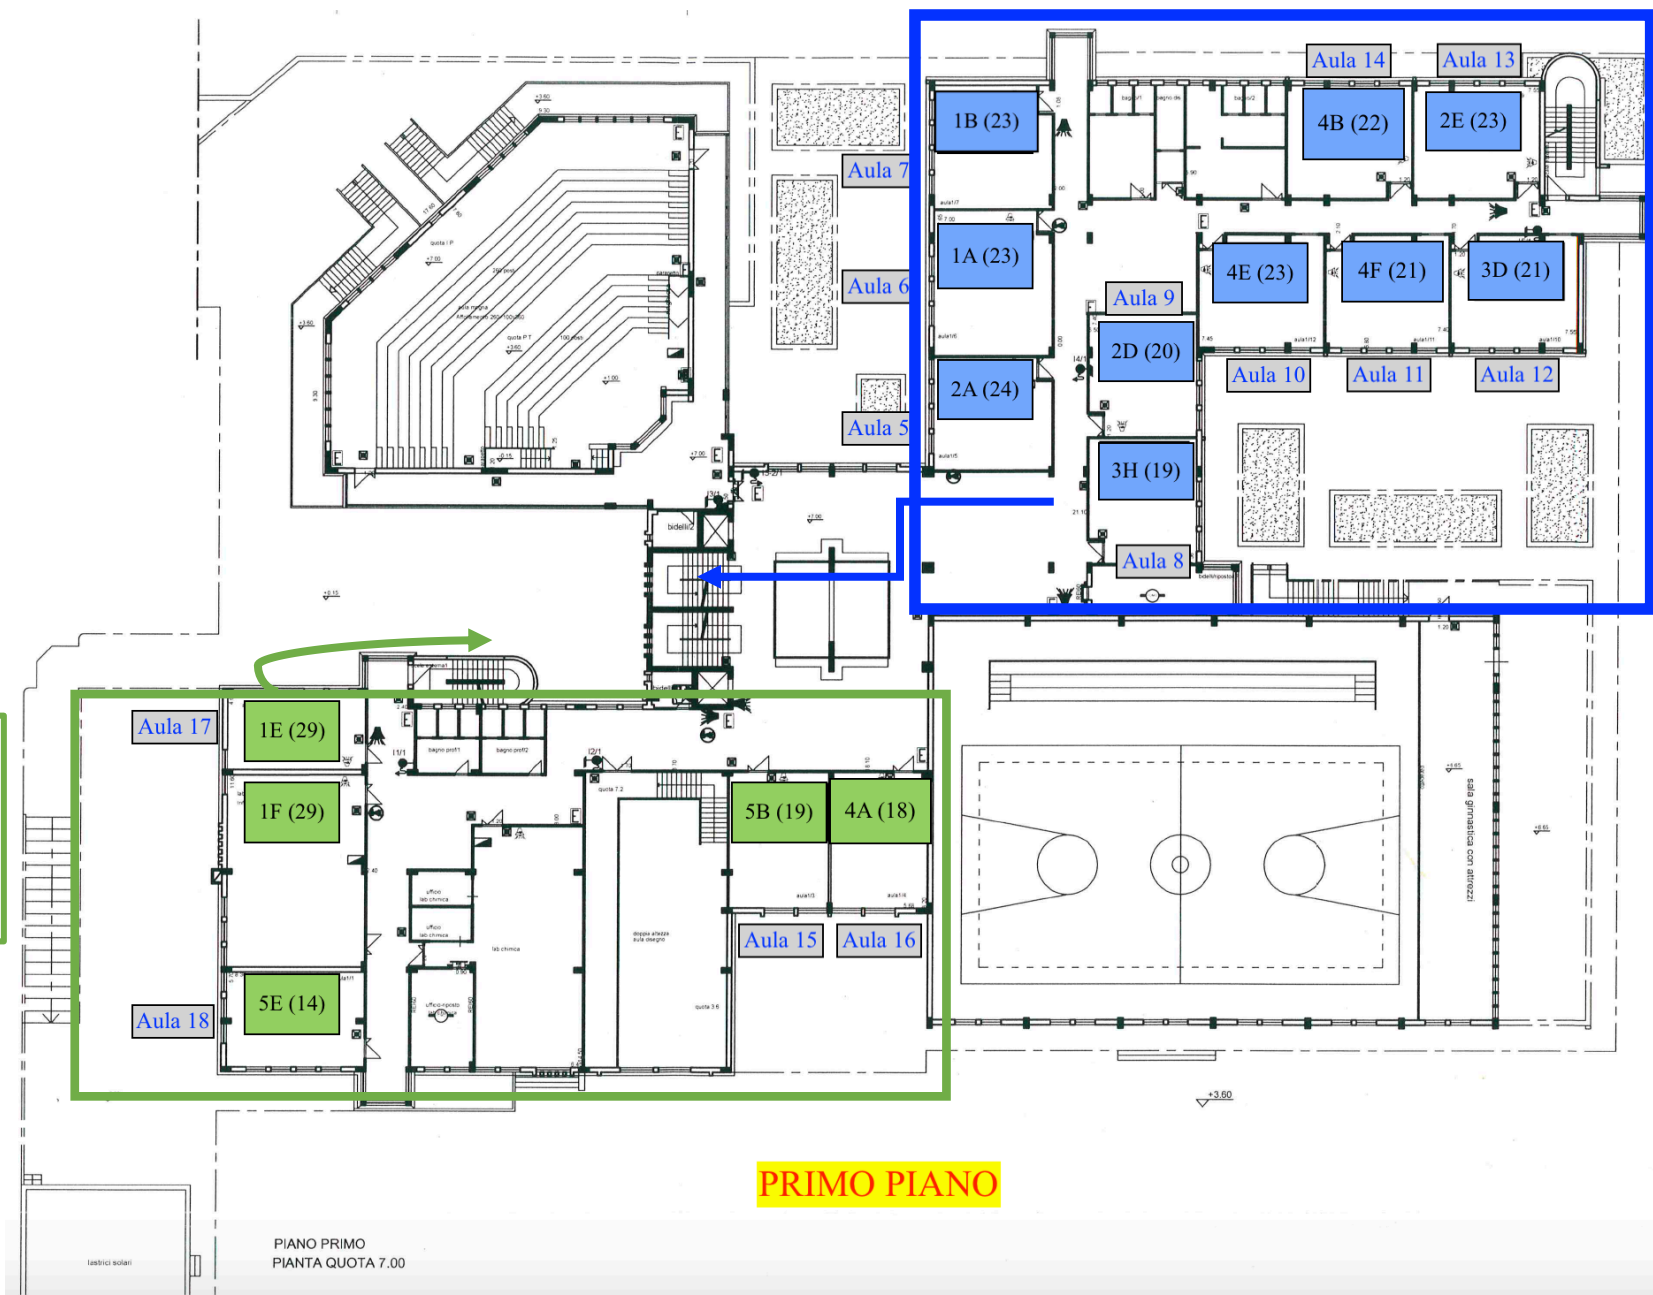

# Collocazione classi/aule LICEO SCIENTIFICO a.s. 2023/24

Ingresso e uscita dal portone principale e dal cancello di via Oneto

PIANO TERRA  
PIANTA QUOTA 3,60

Ingresso e uscita dal portone principale e dal cancello di via Oneto

Ingresso e uscita dalle scale esterne e dal cancello di via Kennedy

**PRIMO PIANO**

PIANO PRIMO  
PIANTA QUOTA 7.00

Ingresso e uscita dalle scale esterne e dal cancello di via Kennedy

Ingresso e uscita dal portone principale e dal cancello di via Oneto

**SECONDO PIANO**

PIANO SECONDO  
PIANTA QUOTA 10.40