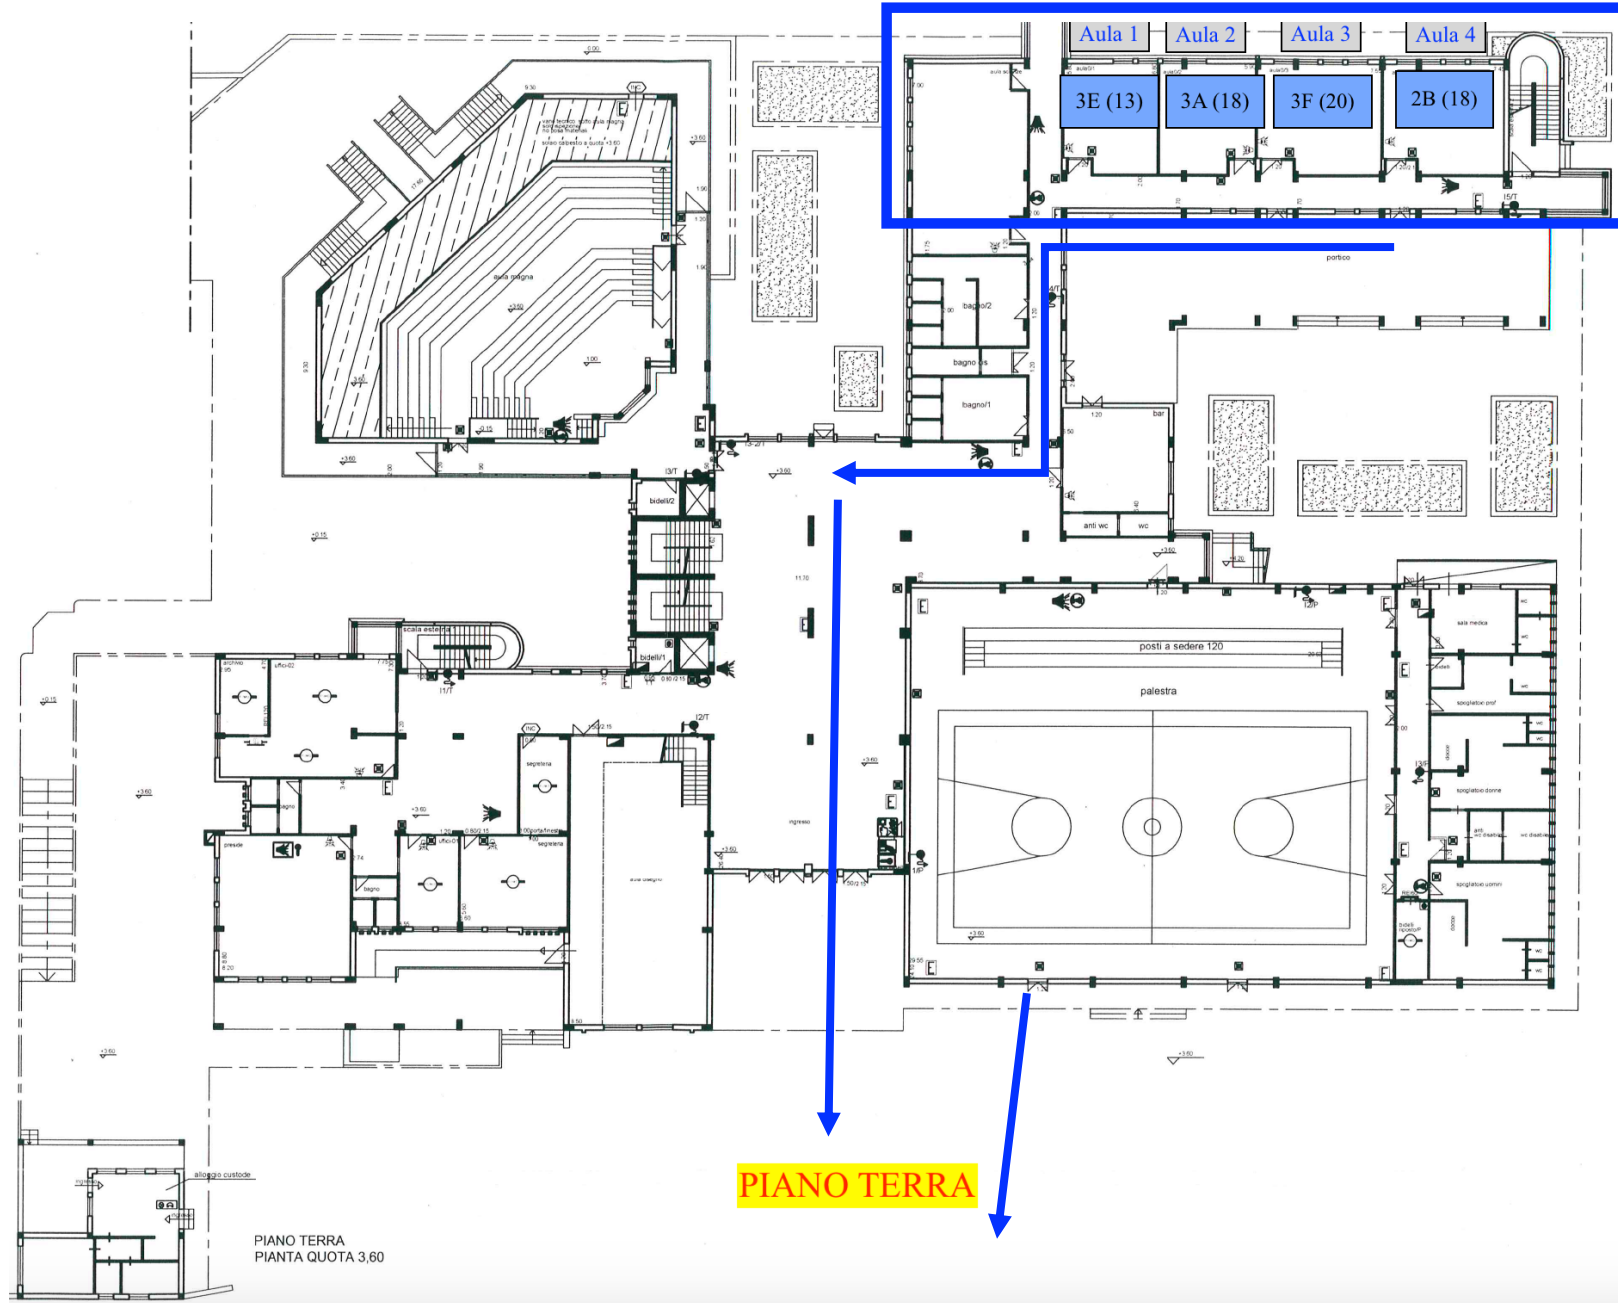

# Collocazione classi/aule LICEO SCIENTIFICO a.s. 2023/24

Ingresso e uscita dal portone principale e dal cancello di via Oneto

PIANO TERRA  
PIANTA QUOTA 3,60

Ingresso e uscita dal portone principale e dal cancello di via Oneto

Ingresso e uscita dalle scale esterne e dal cancello di via Kennedy

**PRIMO PIANO**

PIANO PRIMO  
PIANTA QUOTA 7.00

Ingresso e uscita dalle scale esterne e dal cancello di via Kennedy

Ingresso e uscita dal portone principale e dal cancello di via Oneto

**SECONDO PIANO**

PIANO SECONDO  
PIANTA QUOTA 10.40